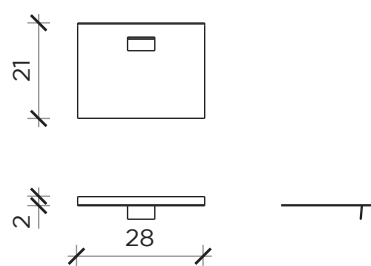

BASE | *BASE*

MENSOLA | *SHELF*

SPECCHIO | *MIRROR*

APPENDIABITI | *COAT ANGER*

ALLA SCALA

Accessori | *Accessories*

Designer: Claudio Bitetti
 Anno | Year: 2014
 Materiali | Materials: Base, appendiabiti e mensola in acciaio lucidato; specchio fissato su supporto metallico | *Polished steel base, shelf and coat anger; Mirror fixed on a metal support*