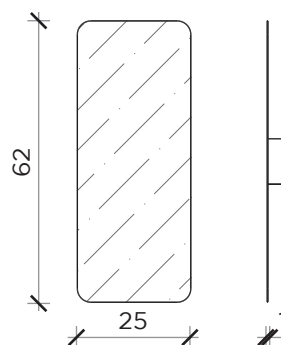

BASE | *BASE*

MENSOLA | *SHELF*

SPECCHIO | *MIRROR*

APPENDIABITI | *COAT ANGER*

ALLA SCALA

Accessori | *Accessories*

Designer: Claudio Bitetti
 Anno | Year: 2014
 Materiali | Materials: Base, appendiabiti e mensola in acciaio lucidato; specchio fissato su supporto metallico | *Polished steel base, shelf and coat anger; Mirror fixed on a metal support*