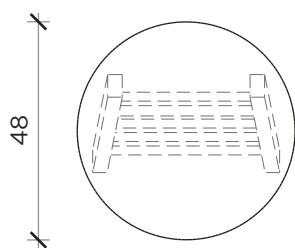

BASE | *BASE*

MENSOLA | *SHELF*

SPECCHIO | *MIRROR*

APPENDIABITI | *COAT ANGER*

ALLA SCALA

Accessori | *Accessories*

Designer: Claudio Bitetti
 Anno | Year: 2014
 Materiali | Materials: Base, appendiabiti e mensola in acciaio lucidato; specchio fissato su supporto metallico | *Polished steel base, shelf and coat anger; Mirror fixed on a metal support*